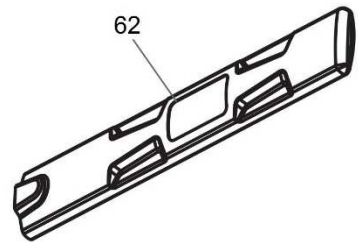

Position	Part number	Název	Name
A	617000001	Zadní madlo kompletní	Rear handle assembly
B	617000002	Krytování	Plastic covers
C	617000003	Přední madlo kompletní	Front handle assembly
D	617000004	Kloub kompletní	Joint assembly
E	617000005	Uhlík s držákem (Pár)	Carbon brush with holder (Pair)
F	617000006	Motor	Motor
G	617000007	Střihací lišta	Blade
H	617000008	Upínací materiál pro lištu	Fixing parts for blade
I	617000009	Ozubené kolo	Gear
J	617000010	Spodní podložka	Bottom fixing plate
11	655000024	Spínač (červený)	Switch (red)
12	655000025	Spínač (černý)	Switch (black)
31	610-29	Pákový segment přídatného madla	Front handle rocker
34	610-33	Táhlo	Soft shaft
45	607-ZZ	Ložisko 607-Z	Bearing 607-Z
47	608-ZZ	Ložisko 608-Z	Bearing 608-Z
48	610-47	Kryt ventilátoru	Fan cover
49	610-48	Lůžko motoru	Motor base
50	610-49	Podložka	Washer
62	610-62	Kryt lišty	Blade cover
78	610-68	Ochranný štít	Safety shield