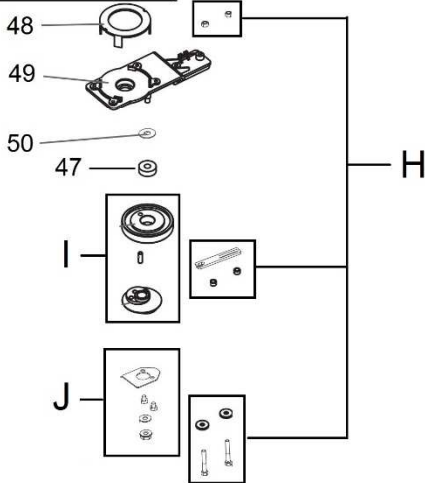

A

B

C

F

D

H

G

62

Position	Part number	Název	Name
A	617000001	Zadní madlo kompletní	Rear handle assembly
B	617000002	Krytování	Plastic covers
C	617000003	Přední madlo kompletní	Front handle assembly
D	617000004	Kloub kompletní	Joint assembly
E	617000005	Uhlík s držákem (Pár)	Carbon brush with holder (Pair)
F	617000006	Motor	Motor
G	617000007	Střihací lišta	Blade
H	617000008	Upínací materiál pro lištu	Fixing parts for blade
I	617000009	Ozubené kolo	Gear
J	617000010	Spodní podložka	Bottom fixing plate
11	655000024	Spínač (červený)	Switch (red)
12	655000025	Spínač (černý)	Switch (black)
31	610-29	Pákový segment přídatného madla	Front handle rocker
34	610-33	Táhlo	Soft shaft
45	607-ZZ	Ložisko 607-Z	Bearing 607-Z
47	608-ZZ	Ložisko 608-Z	Bearing 608-Z
48	610-47	Kryt ventilátoru	Fan cover
49	610-48	Lůžko motoru	Motor base
50	610-49	Podložka	Washer
62	610-62	Kryt lišty	Blade cover
78	610-68	Ochranný štít	Safety shield