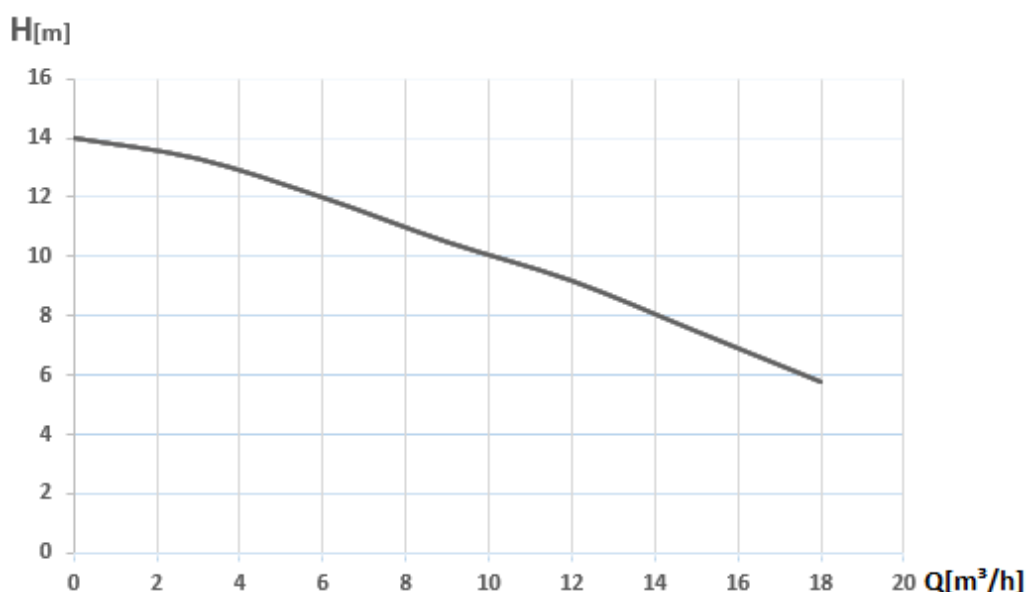

#### Caracteristici tehnice:

Inaltimea maxima de refulare	14 m
Debit maxim	300 l/min
Adancimea maxima de scufundare	5 M
Putere nominala	1500 W
Tensiune de alimentare	1~230V ±5% 50Hz V/1Ph
Clasa de izolatie	B
Gradul de protectie	IP 68
Curent absorbit	7 A
Temperatura maxima de lucru	50 °C
Diametru maxim solide vehiculate	25 mm
Lichid pompat	Ape murdare
Serviciu continuu	S1

#### Caracteristici constructive:

- carcasa motor: **inox**;
- axul pompei din **inox**;
- turbina din **inox**;
- diametrul orificiului de refulare: 2";
- protectie termica si condensator de pornire incorporat;
- plutitor de siguranta pentru controlul functionarii pompei in functie de nivelul apei;
- etansare cu doua simeringuri in baie de ulei:
  - garnitura mecanica superioara: carbon/ceramica/NBR;
  - garnitura mecanica inferioara: SiC/SiC/NBR;
- greutate: 21.4 kg.

### Curba de functionare: